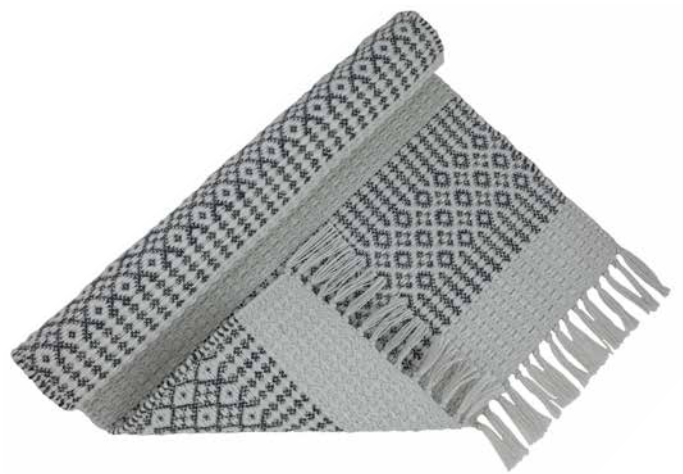

ER64308 - Caden Beige, 150 x 240 cm

ER64163 - Sophia Yellow, 60 x 90 cm

ER64175 - Sophia Yellow, 90 x 150 cm

ER64188 - Sophia Yellow, 150 x 240 cm

ER64193 - Sophia Gray, 60 x 90 cm

ER64205 - Sophia Gray, 90 x 150 cm